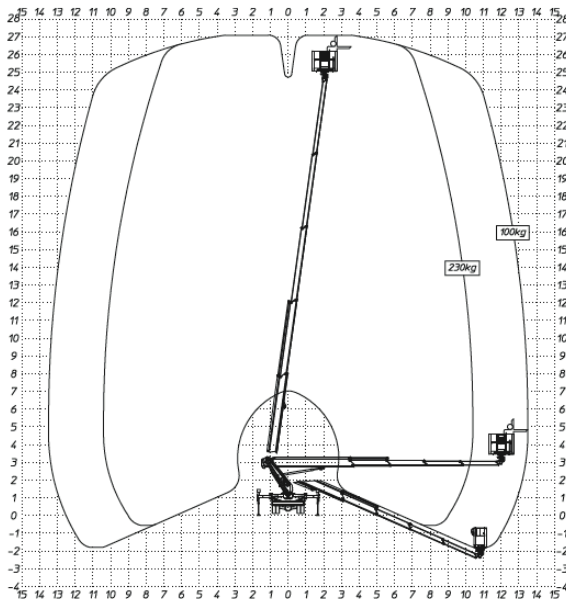

## HOOGWERKER OP VRACHTWAGEN - 270 TV

### SPECIFICATIES

Werkhoogte (max.)	27,00 m	Hefvermogen (max.)	100 - 230 kg
Reikwijdte	17,00 m	Gewicht	op aanvraag
Platvormafmetingen (lxb)	0,70 x 140 m	Transportafm. (lxbxh)	op aanvraag