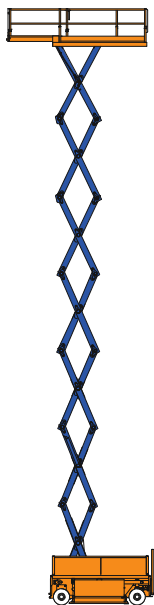

# ELEKTRISCHE SCHAAR HOOGWERKER - 188 SVE

## SPECIFICATIES

Werkhoogte (max.)	18,80 m	Hefvermogen (max.)	500 kg
Horizontaal bereik	n.v.t.	Gewicht	7985 kg
Platformafmetingen (lxb)	3,38/4,88 x 1,16 m	Transportafm. (lxbxh)	3,74 x 1,20 x 3,40 m