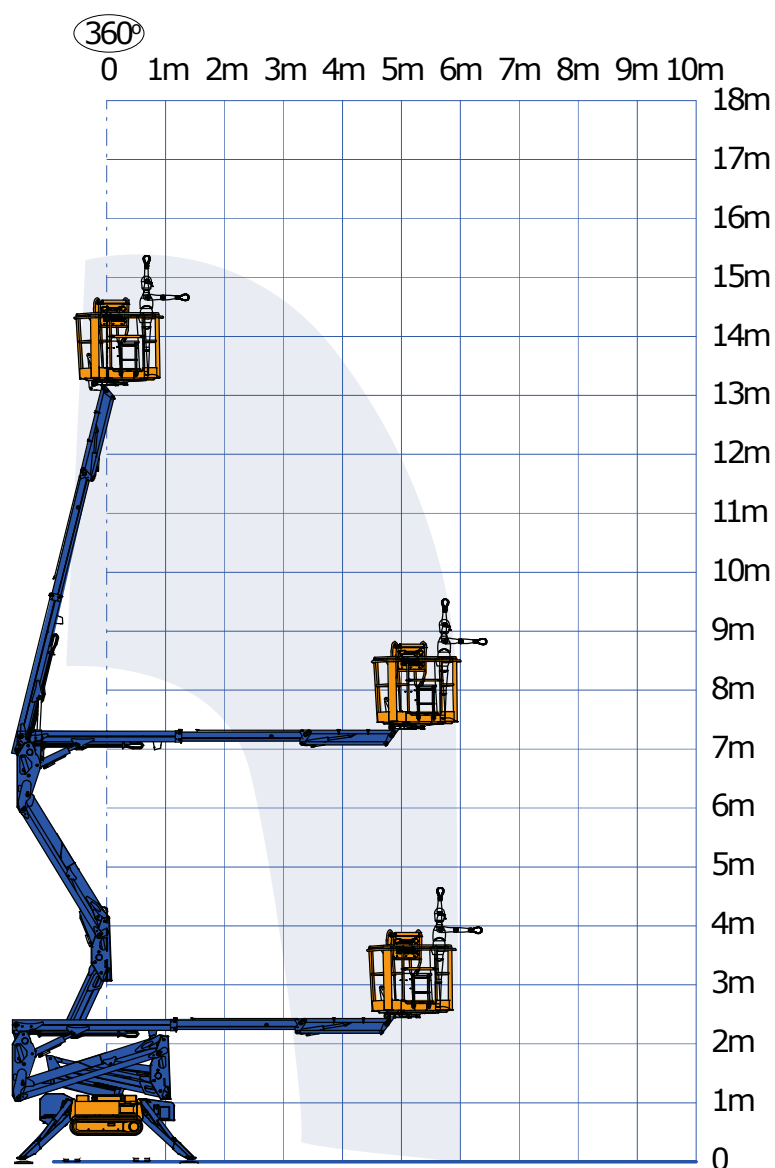

SPIN HOOGWERKER - 154 KTDCS

SPECIFICATIES

Werkhoogte (max.)	15,40 m	Hefvermogen (max.)	230 kg
Horizontaal bereik	6,60 m	Gewicht	1940 kg
Platformafmetingen (lxb)	0,69 x 1,34 m	Transportafm. (lxbxh)	4,02 x 1,49 x 1,99 m