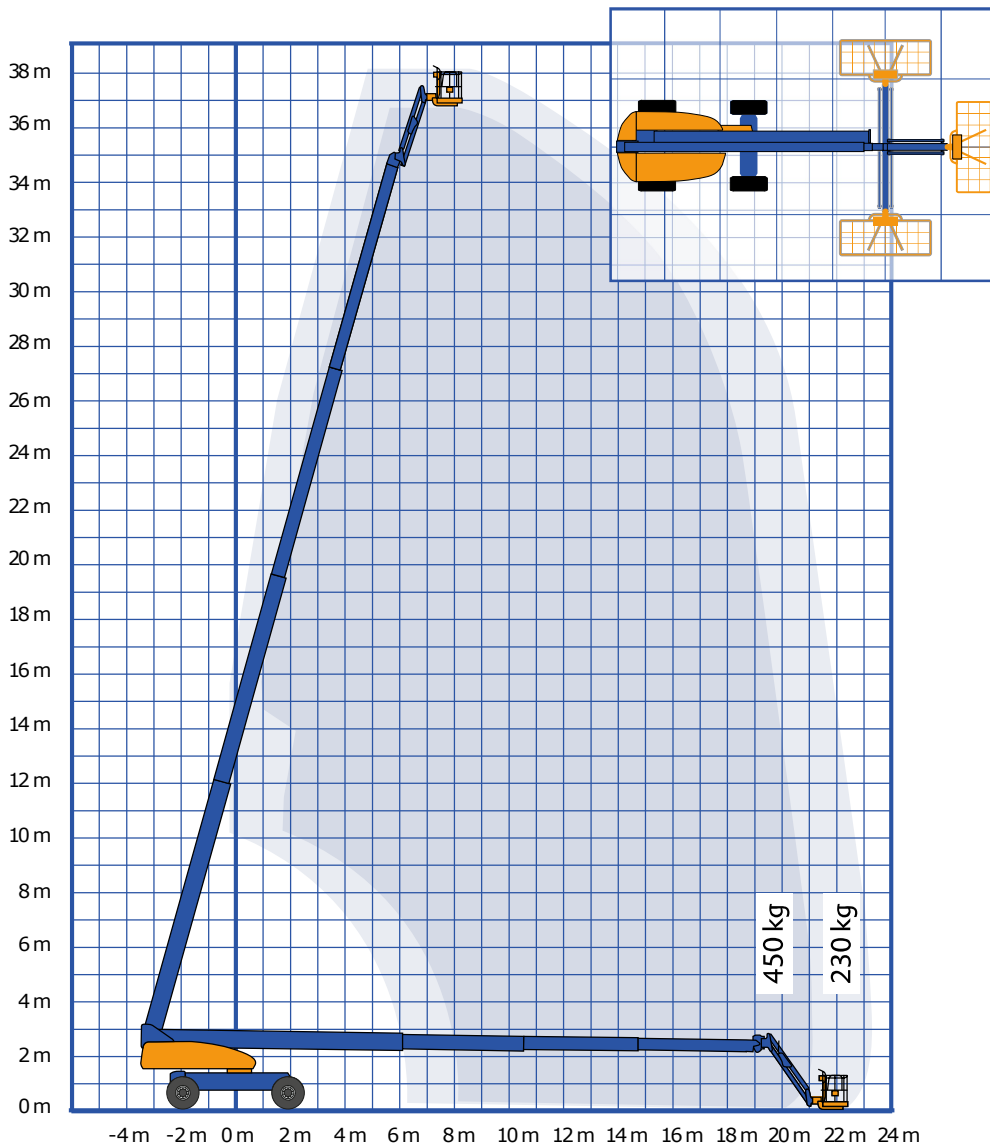

DIESEL TELESCOOP HOOGWERKER - 385 TDJZ

SPECIFICATIES

V-4

Werkhoogte (max.)	38,73 m	Hefvermogen (max.)	230-450 kg
Horizontaal bereik	23,51m	Gewicht	18.500 kg
Platformafmetingen (lxb)	0,91x 2,44 m	Transportafm. (lxbxh)	13,67 x 2,49* x 3,05 m

*met uitgeschoven assen 3,81m