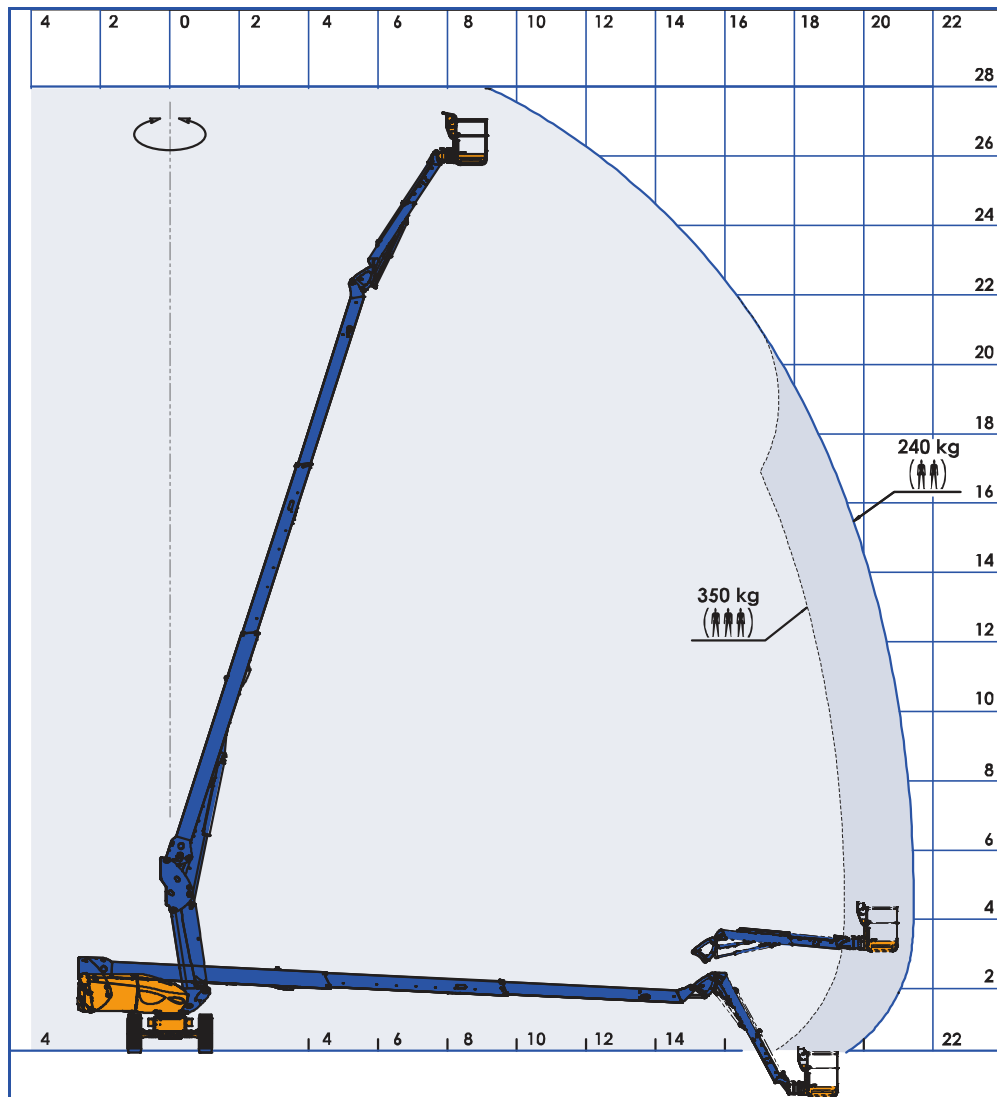

DIESEL TELESCOOP HOOGWERKER - 277 TDJ

SPECIFICATIES

Werkhoogte (max.)	27,75 m	Hefvermogen (max.)	240-350 kg
Horizontaal bereik	21,45 m	Gewicht	16.500 kg
Platformafmetingen (lxb)	0,90 x 2,30 m	Transportafm. (lxbxh)	11,35 x 2,43 x 2,75 m