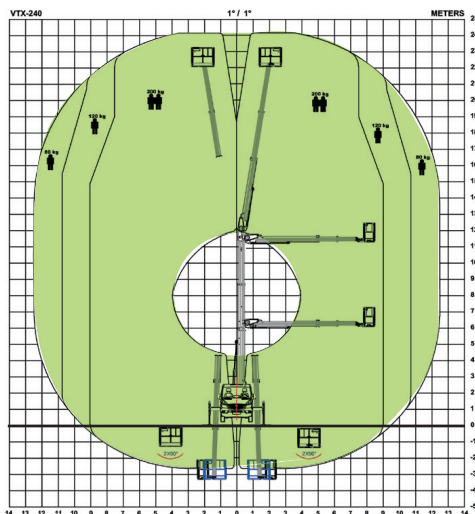

### Model Versalift VTX 240

Werkhoogte	24,2m	Max. scheefstand	0,5°
Vloerhoogte	22,2m	Aandrijving/brandstof	Diesel
Max. horizontaal bereik	12,50m	Breedte vol. afgest. voor (h.o.h.)	3,50m
Max. hefvermogen	200 kg	Breedte vol. afgest. achter (h.o.h.)	3,50m
Korfafmeting (LxB)	1,40x0,70m	Breedte smal afgest. voor (h.o.h.)	2,20m
Korfrotatie	Ja	Breedte smal afgest. achter (h.o.h.)	2,20m
Korfnivelering	Ja	Bodemdruk per stempel voor	ca. 2.039kg
Max. horizontale kracht	ca. 40kg	Bodemdruk per stempel achter	ca. 1.529kg
Windsnelheid	Windkracht 6	Banden	Rubber (lucht)
Transportafmetingen	7,72x2,30x2,35m	Rijbewijs	B
Totaal gewicht	3.340kg	Stroomaansluiting in werkkorf	Ja