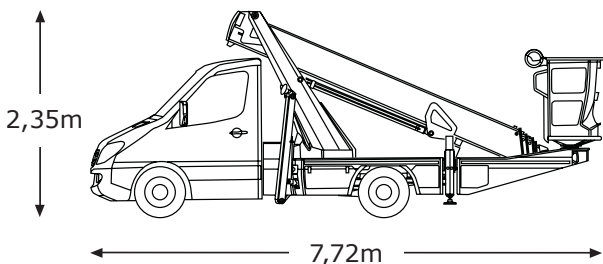

### Model Versalift VTX 240

Werkhoogte	24,2m	Max. scheefstand	0,5°
Vloerhoogte	22,2m	Aandrijving/brandstof	Diesel
Max. horizontaal bereik	12,50m	Breedte vol. afgest. voor (h.o.h.)	3,50m
Max. hefvermogen	200 kg	Breedte vol. afgest. achter (h.o.h.)	3,50m
Korfafmeting (LxB)	1,40x0,70m	Breedte smal afgest. voor (h.o.h.)	2,20m
Korfrotatie	Ja	Breedte smal afgest. achter (h.o.h.)	2,20m
Korfnivelering	Ja	Bodemdruk per stempel voor	ca. 2.039kg
Max. horizontale kracht	ca. 40kg	Bodemdruk per stempel achter	ca. 1.529kg
Windsnelheid	Windkracht 6	Banden	Rubber (lucht)
Transportafmetingen	7,72x2,30x2,35m	Rijbewijs	B
Totaal gewicht	3.340kg	Stroomaansluiting in werkkorf	Ja