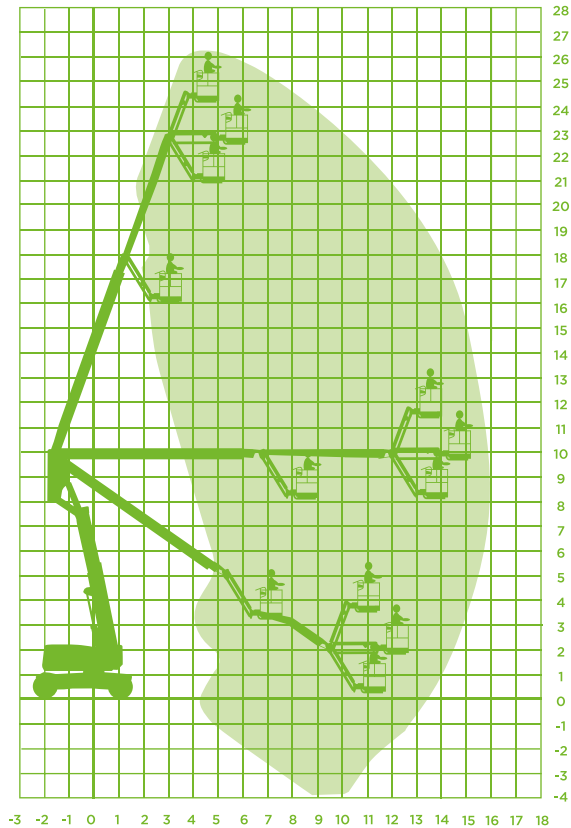

# KNIKARMHOOGWERKER (DIESEL)

Model JLG 800 AJ

## Specificaties JLG 800 AJ

**Werkhoogte** 26,38m

**Vloerhoogte** 24,38m

**Horizontaal werkbereik** 15,75m

**Knikhoogte** 9,78m

**Jiblenkte** 1,83m

**Werkbereik Jib horizontaal** n.v.t.

**Werkbereik Jib verticaal** 130° (+70°/-60°)

**Max. hefvermogen** 230kg

**Korfafmeting (LxB)** 2,44x0,91m

**Korfrotatie** Ja

**Korfnivellering** Ja

**Max. horizontale kracht** ca. 40kg

**Max. windsnelheid** Windkracht 6

**Opstel/werkbreedte** 2,49m

**Transportafm. (LxBxH)** 11,12x2,44x3,00m