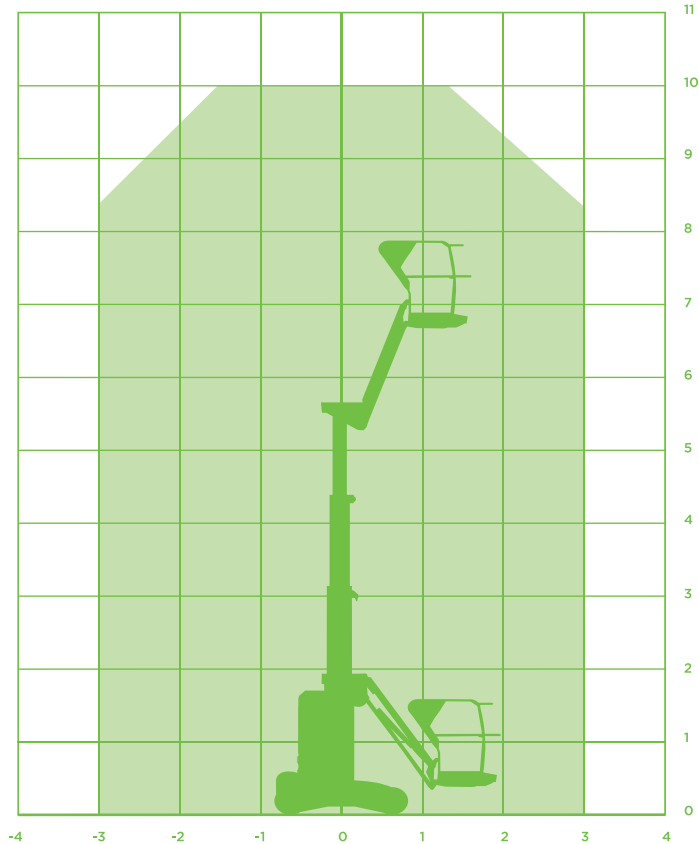

MASTHOOGWERKER (ELEKTRISCH)

Model Haulotte Star 10

Specificaties Haulotte Star 10

Werkhoogte 10,00m

Vloerhoogte 8,00m

Max. horizontaal bereik 3,00m

Jiblenkte 2,00m

Werkbereik Jib horizontaal n.v.t.

Werkbereik Jib verticaal 140°

Max. hefvermogen 200 kg

Korfafmeting (LxB) 0,98x0,78m

Korfrotatie Nee

Korfnivellering Ja

Max. horizontale kracht ca. 40kg

Max. windsnelheid Windkracht 6

Opstel/werkbreedte 1,00m

Transportafm. (LxBxH) 2,70x1,00x1,99m

Totaal gewicht 2.735 kg

Max. scheefstand 3°

Aandrijving/brandstof Elektrisch

Vierwiel aangedreven Nee

Vierwiel gestuurd Nee

Banden Massief

Rijhoogte vanuit werkkorf 10,00m