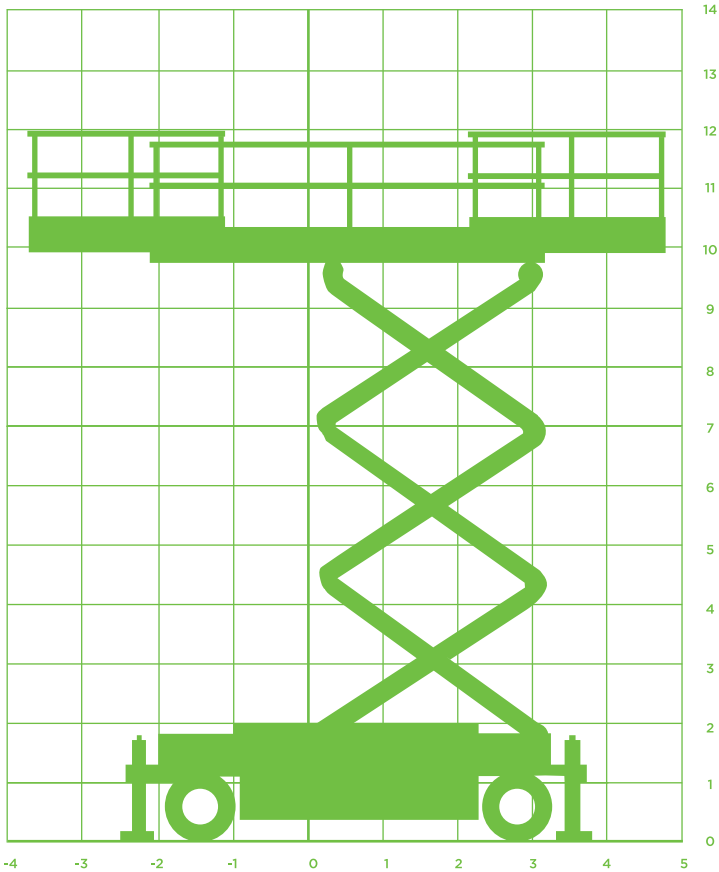

SCHAARHOOGWERKER (DIESEL)

Model Genie GS 3390 RT

Specificaties Genie GS 3390 RT

Werkhoogte 11,94m

Platformhoogte 9,94m

Platformafmetingen in (LxB) 5,34x1,83m

Platformafmetingen uit (LxB) 7,38x1,83m

Platformverlenging 1x 1,22 + 1x1,52m

Max. hefvermogen 1134kg

Max. hefvermogen uitschuifbordes 227kg

Max. horizontale kracht ca. 40kg

Windsnelheid Windkracht 6

Transportafm. (LxBxH) 4,88x2,29x2,71m

Transporthoogte incl. hekwerk 2,71m

Transporthoogte excl. hekwerk 2,03m

Totaal gewicht 7132kg

Max. scheefstand 2°

Aandrijving/brandstof Diesel

Vierwiel aangedreven Ja

Vierwiel gestuurd Nee

Wielbasis (h.o.h.) 2,84m

Hydraulische afstempeling Ja

Handmatige afstempeling Ja