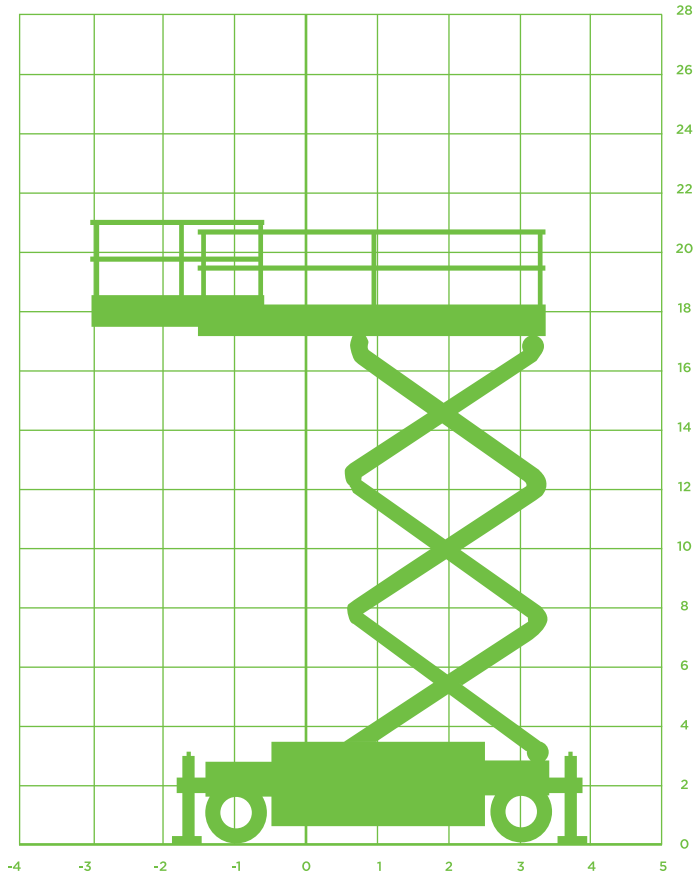

SCHAARHOOGWERKER (DIESEL)

Model Holland Lift B 195 DL 25

Specificaties Holland Lift B 195 DL 25

Werkhoogte 21,50m

Platformhoogte 19,50m

Platformafmetingen in (LxB) 4,37x2,30m

Platformafmetingen uit (LxB) 6,17x2,30m

Platformverlenging 1,80m

Max. hefvermogen 500kg

Max. hefvermogen uitschuifbordes 500kg

Max. horizontale kracht ca. 40kg

Windsnelheid Windkracht 6

Transportafm. (LxBxH) 4,74x2,44x3,65m

Transporthoogte incl. hekwerk 3,65m

Transporthoogte excl. hekwerk 2,90m

Totaal gewicht 11.950kg

Max. scheefstand 3°

Aandrijving/brandstof Diesel

Vierwiel aangedreven Ja

Vierwiel gestuurd Nee

Wielbasis (h.o.h.) 3,07m

Hydraulische afstempeling Ja