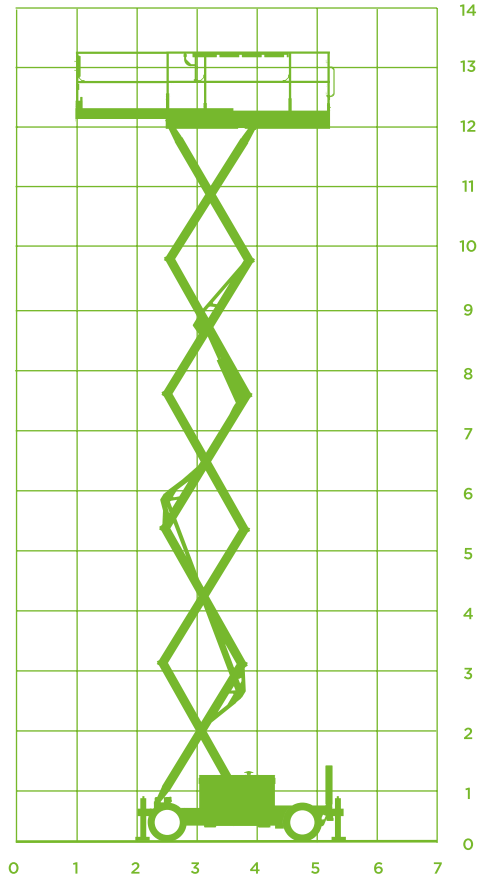

SCHAARHOOGWERKER (DIESEL)

Model Genie GS 4069 RT

Specificaties Genie GS 4069 RT

Werkhoogte 14,12m

Platformhoogte 12,12m

Platformafmetingen in (LxB) 2,79 x 1,60m

Platformafmetingen uit (LxB) 4,31 x 1,60

Platformverlenging 1,52m

Max. hefvermogen 363kg

Max. hefvermogen uitschuifbordes 136kg

Max. horizontale kracht ca. 40kg

Windsnelheid Windkracht 6

Transportafm. (LxBxH) 3,12x1,75x2,74m

Transporthoogte excl. hekwerk 2,08m

Totaal gewicht 4.744kg