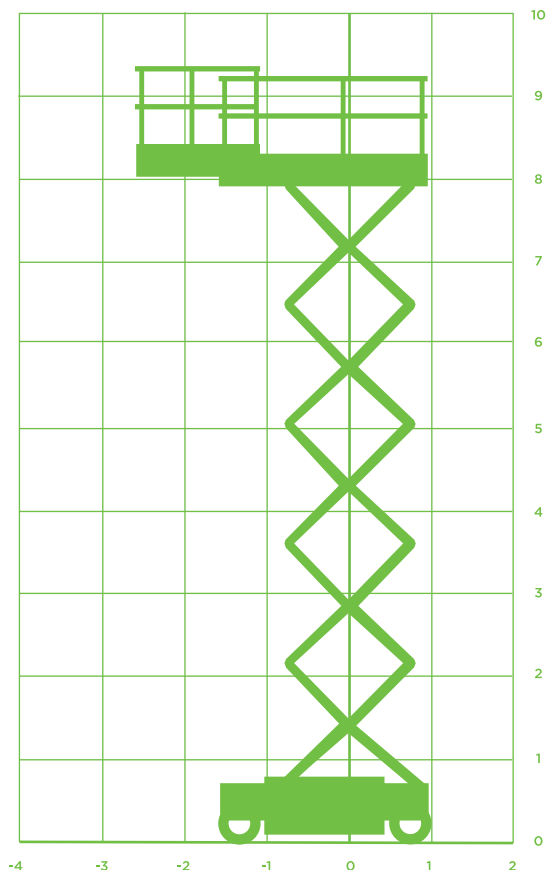

SCHAARHOOGWERKER (ELEKTRISCH)

Model Aichi SV08E1WL

Specificaties Aichi SV08E1WL

Werkhoogte 9,92m

Platformhoogte 7,92m

Platformafmetingen in (LxB) 2,50x1,17m

Platformafmetingen uit (LxB) 3,57x1,17m

Platformverlenging 1,27m

Max. hefvermogen 450kg

Max. horizontale kracht ca. 40kg

Windsnelheid Windkracht 6 (buiten gebruik max. 1 persoon)

Transportafm. (LxBxH) 2,50x1,17x2,33m

Totaal gewicht 2.760kg

Max. scheefstand 3°

Aandrijving/brandstof Elektrisch