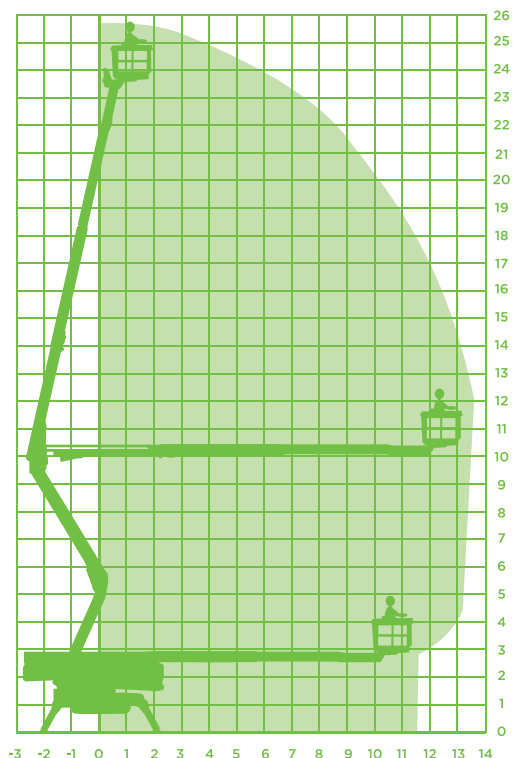

SPINHOOGWERKER KNIK (DIESEL/230V)

Model Hinowa Lightlift 26.14

Specificaties Hinowa Lightlift 26.14

Werkhoogte 25,70m

Vloerhoogte 23,70m

Max. horizontaal bereik 13,75m

Knikhoogte 10,20m

Max. hefvermogen 230kg

Korfafmeting (LxB) 1,33x0,69m

Korffrotatie Ja

Korfnivellering Ja

Max. horizontale kracht ca. 40kg

Max. windsnelheid Windkracht 6

Transportafmetingen 6,35x0,99x1,98m

Totaal gewicht 4.365kg

Afstempelbaar tot 13°= ca. 28,7%

Stempelafm. breed. (h.o.h.) 4,08x3,98m

Stempelafm. smal (h.o.h.) 2,50x5,45m

Aandrijving/brandstof Diesel/230V

Rups aangedreven Ja

Rups gestuurd Ja

Non-marking Ja

Stroomaansluiting in werkkorf Ja (geen eigen generator)