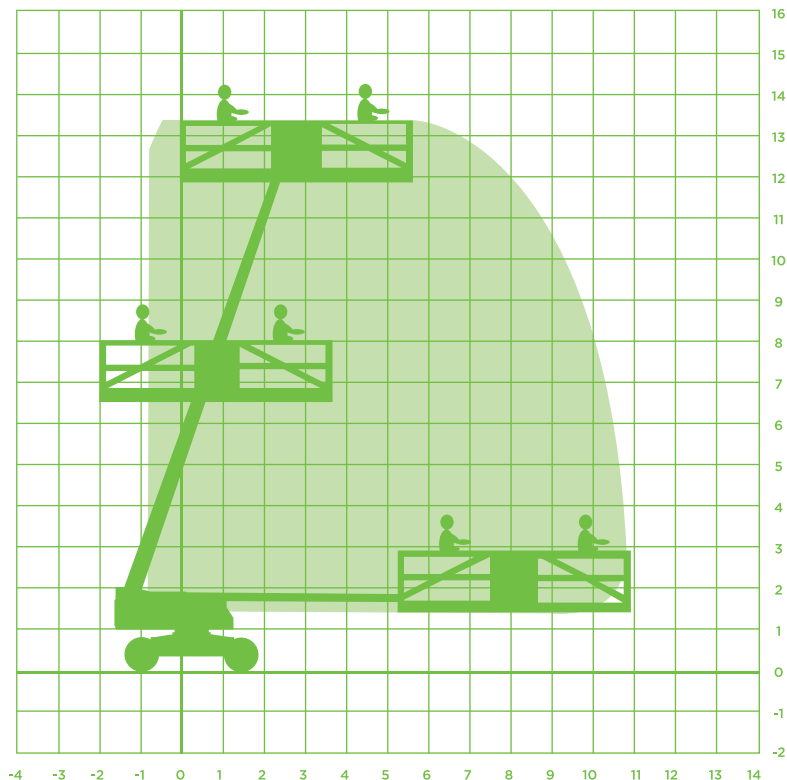

# TELESCOOPHOOGWERKER (DIESEL)

## Model Aichi SP 14 (korf 4x1M)

## Specificaties Aichi SP 14 (korf 4x1M)

**Werkhoogte** 13,90m

**Vloerhoogte** 11,90m

**Horizontaal werkbereik** 10,90m

**Jiblenkte** n.v.t.

**Werkbereik Jib horizontaal** n.v.t.

**Werkbereik Jib verticaal** n.v.t.

**Totaal gewicht** 8.200kg

**Max. scheefstand** 5°

**Aandrijving/brandstof** Diesel

**Vierwiel aangedreven** Ja

**Vierwiel gestuurd** Nee

**Banden** Schuimgevuld

**Rijhoogte vanuit werkkorf** 13,90m

**Stroomaansluiting in werkkorf** Ja