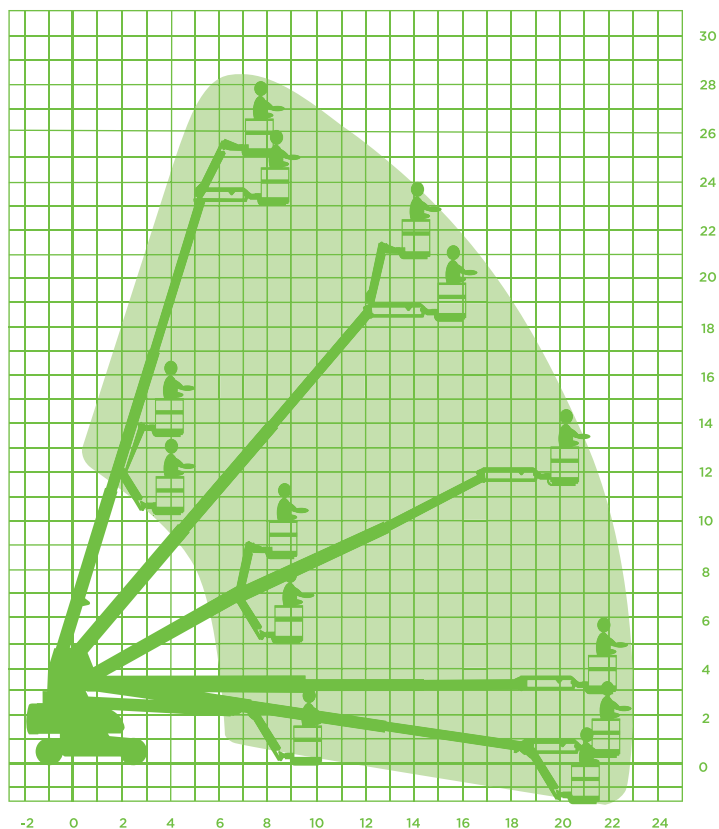

TELESCOOPHOOGWERKER (DIESEL)

Model JLG 860 SJ

Specificaties JLG 860 SJ

Werkhoogte 28,21m

Vloerhoogte 26,21m

Horizontaal werkbereik 22,86m/18,29m

Jib lengte 1,83m

Werkbereik Jib horizontaal n.v.t.

Werkbereik Jib verticaal 130° (+70°/-60°)

Max. hefvermogen 230kg

Korfafmeting (LxB) 2,44x0,91m

Korfrotatie Ja

Korfnivellering Ja

Max. horizontale kracht ca. 40kg

Max. windsnelheid Windkracht 6

Opstel/werkbreedte 2,49m

Transportafm. (LxBxH) 12,19x2,49x3,05m

Totaal gewicht 17.200kg

Max. scheefstand 4°

Aandrijving/brandstof Diesel

Vierwiel aangedreven Ja

Vierwiel gestuurd Nee

Banden Schuimgevuld

Rijhoogte vanuit werkkorf 28,21m