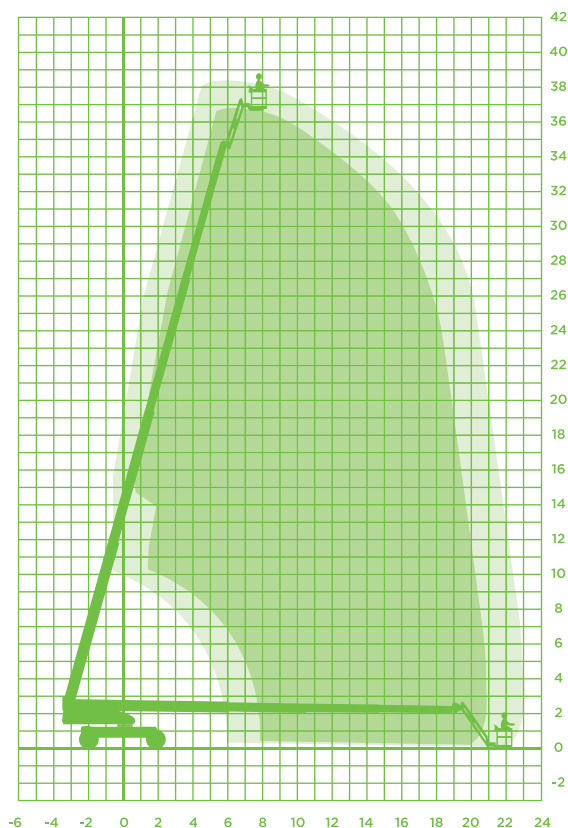

TELESCOOPHOOGWERKER (DIESEL)

Model JLG 1200 SJP

Specificaties JLG 1200 SJP

Werkhoogte 38,73m

Vloerhoogte 36,73m

Horizontaal werkbereik 22,86m

Jiblengte 2,44m

Werkbereik Jib horizontaal 180°

Werkbereik Jib verticaal 130° (+75°/-55°)

Max. hefvermogen 230kg/450kg

Korfafmeting (LxB) 2,44x0,91m

Korfrotatie Ja

Korfnivellering Ja

Max. horizontale kracht ca. 40kg

Max. windsnelheid Windkracht 6

Opstel/werkbreedte 3,67m

Transportafm. (LxBxH) 10,64x2,49x3,05m

Totaal gewicht 18.250kg

Max. scheefstand 5°

Aandrijving/brandstof Diesel

Vierwiel aangedreven Ja

Vierwiel gestuurd Ja

Banden Schuimgevuld

Rijhoogte vanuit werkkorf 38,73m