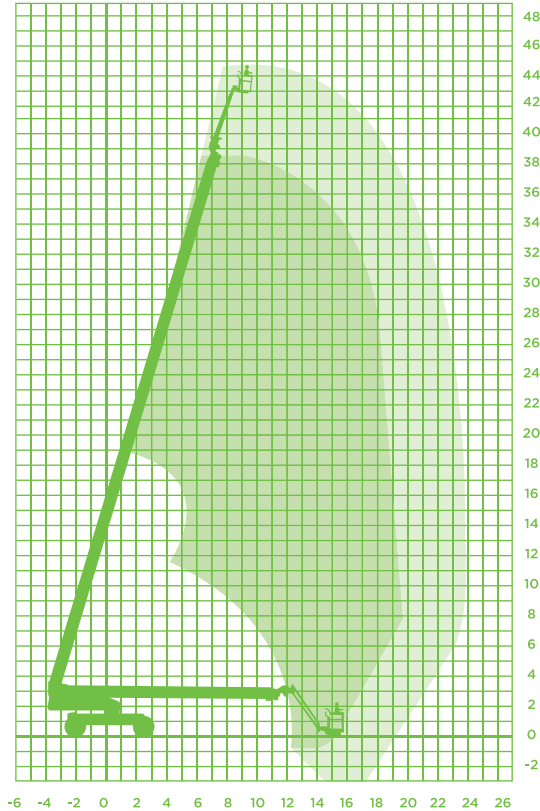

# TELESCOOPHOOGWERKER (DIESEL)

## Model JLG 1500 SJ

## Specificaties JLG 1500 SJ

**Werkhoogte** 47,72m

**Vloerhoogte** 45,72m

**Horizontaal werkbereik** 24,38/19,69m

**Jiblengte** 4,62 m t/m 7,62m

**Werkbereik Jib horizontaal** n.v.t.

**Werkbereik Jib verticaal** 120° (+75°/-45°)

**Transportafm. (LxBxH)** 13,11x2,49x3,05m

**Totaal gewicht** 22.000kg

**Max. scheefstand** 5°

**Aandrijving/brandstof** Diesel

**Vierwiel aangedreven** Ja

**Vierwiel gestuurd** Ja

**Banden** Schuimgevuld

**Rijhoogte vanuit werkkorf** 47,70m