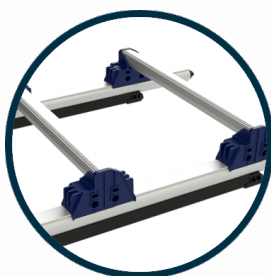

Verhoogde sporten