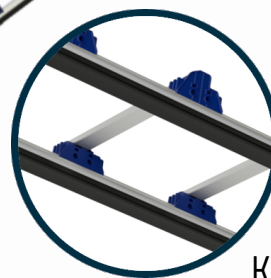

# EVOKLIP DAKLADDER

De EvoKlip dakladder is ontwikkeld in nauw overleg met de gebruikers met veel aandacht voor stacomfort en gebruiksgemak. De ladder is robuust uitgevoerd waardoor deze geschikt is voor intensief gebruik op schuine daken.

## KENMERKEN EVOKLIP

- Extra stacomfort door verhoogde sporten
- Verbeterde grip door afgeronde sportprofielen
- Makkelijk te beklimmen door sportafstand van 330mm
- Kunststof beschermstrip onder ladderdelen en nokhaak
- Eenvoudig op te duwen door de wielen onder de nokhaak
- Compact op te bergen door 4 losse ladderdelen

Verhoogde sporten

Robuuste koppelstukken

Nokhaak met wielen

Kunststof beschermstrips