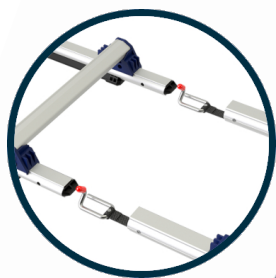

Robuuste koppelstukken