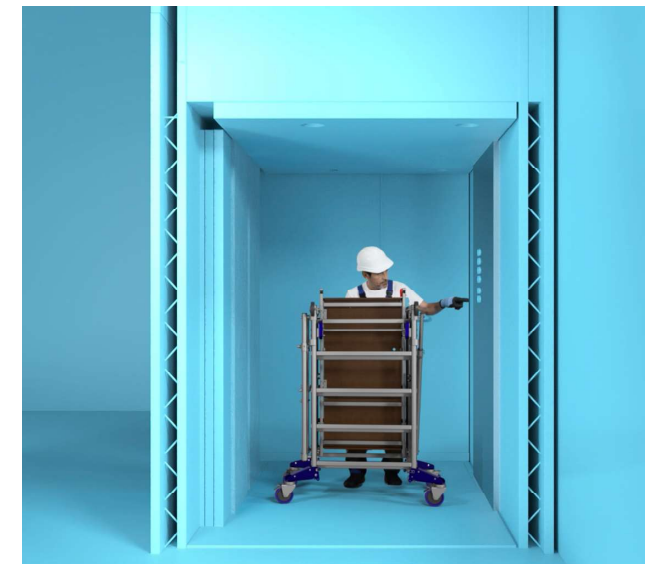

VEILIG AAN DE SLAG BINNEN 1 MINUUT

NANO'TOWER

**"LEKKER MAKKELIJK. GEEN
LOSSE ONDERDELEN. GEEN
GEREEDSCHAP NODIG."**

1 persoon
-
1 minuut

NANO'TOWER TELESCOPISCHE STEIGER

De Nano'Tower is een compacte telescopisch verstelbare steiger ideaal voor lichte inpandig onderhouds- en installatiewerkzaamheden. De steiger is binnen 1 minuut opgebouwd en na gebruik weer net zo snel in te vouwen en op te bergen in een kleine ruimte.

Kenmerken Nano'Tower

- De ruime werkvloer van 1,0x0,6m met een vaste leuning rondom, biedt maximaal stacomfort en optimale veiligheid bij het uitvoeren van de werkzaamheden.
- De verstelbare wielsteunen zorgen voor extra stabiliteit tijdens het werk. Wanneer een deel van de wielen is ingevouwen past de steiger ook weer makkelijk door een deuropening.
- Frame en platform vormen een geheel, waardoor er geen onderdelen kunnen kwijtraken.
- Door de 2 optionele transportwielen is de steiger makkelijk in een bestelbus te schuiven.

TECHNISCHE SPECIFICATIES

Bestelnummer	Stahoogte (m)	Werkhoogte (m)	Opbergmaat (m)	Gewicht (kg)
537787	0,25-1,0	2,25-3,0	1,4x1,2x0,65	37

Meer info : www.skyworks.nl/nanotower

Werkhoogtes verstelbaar van 2,25 tot 3m