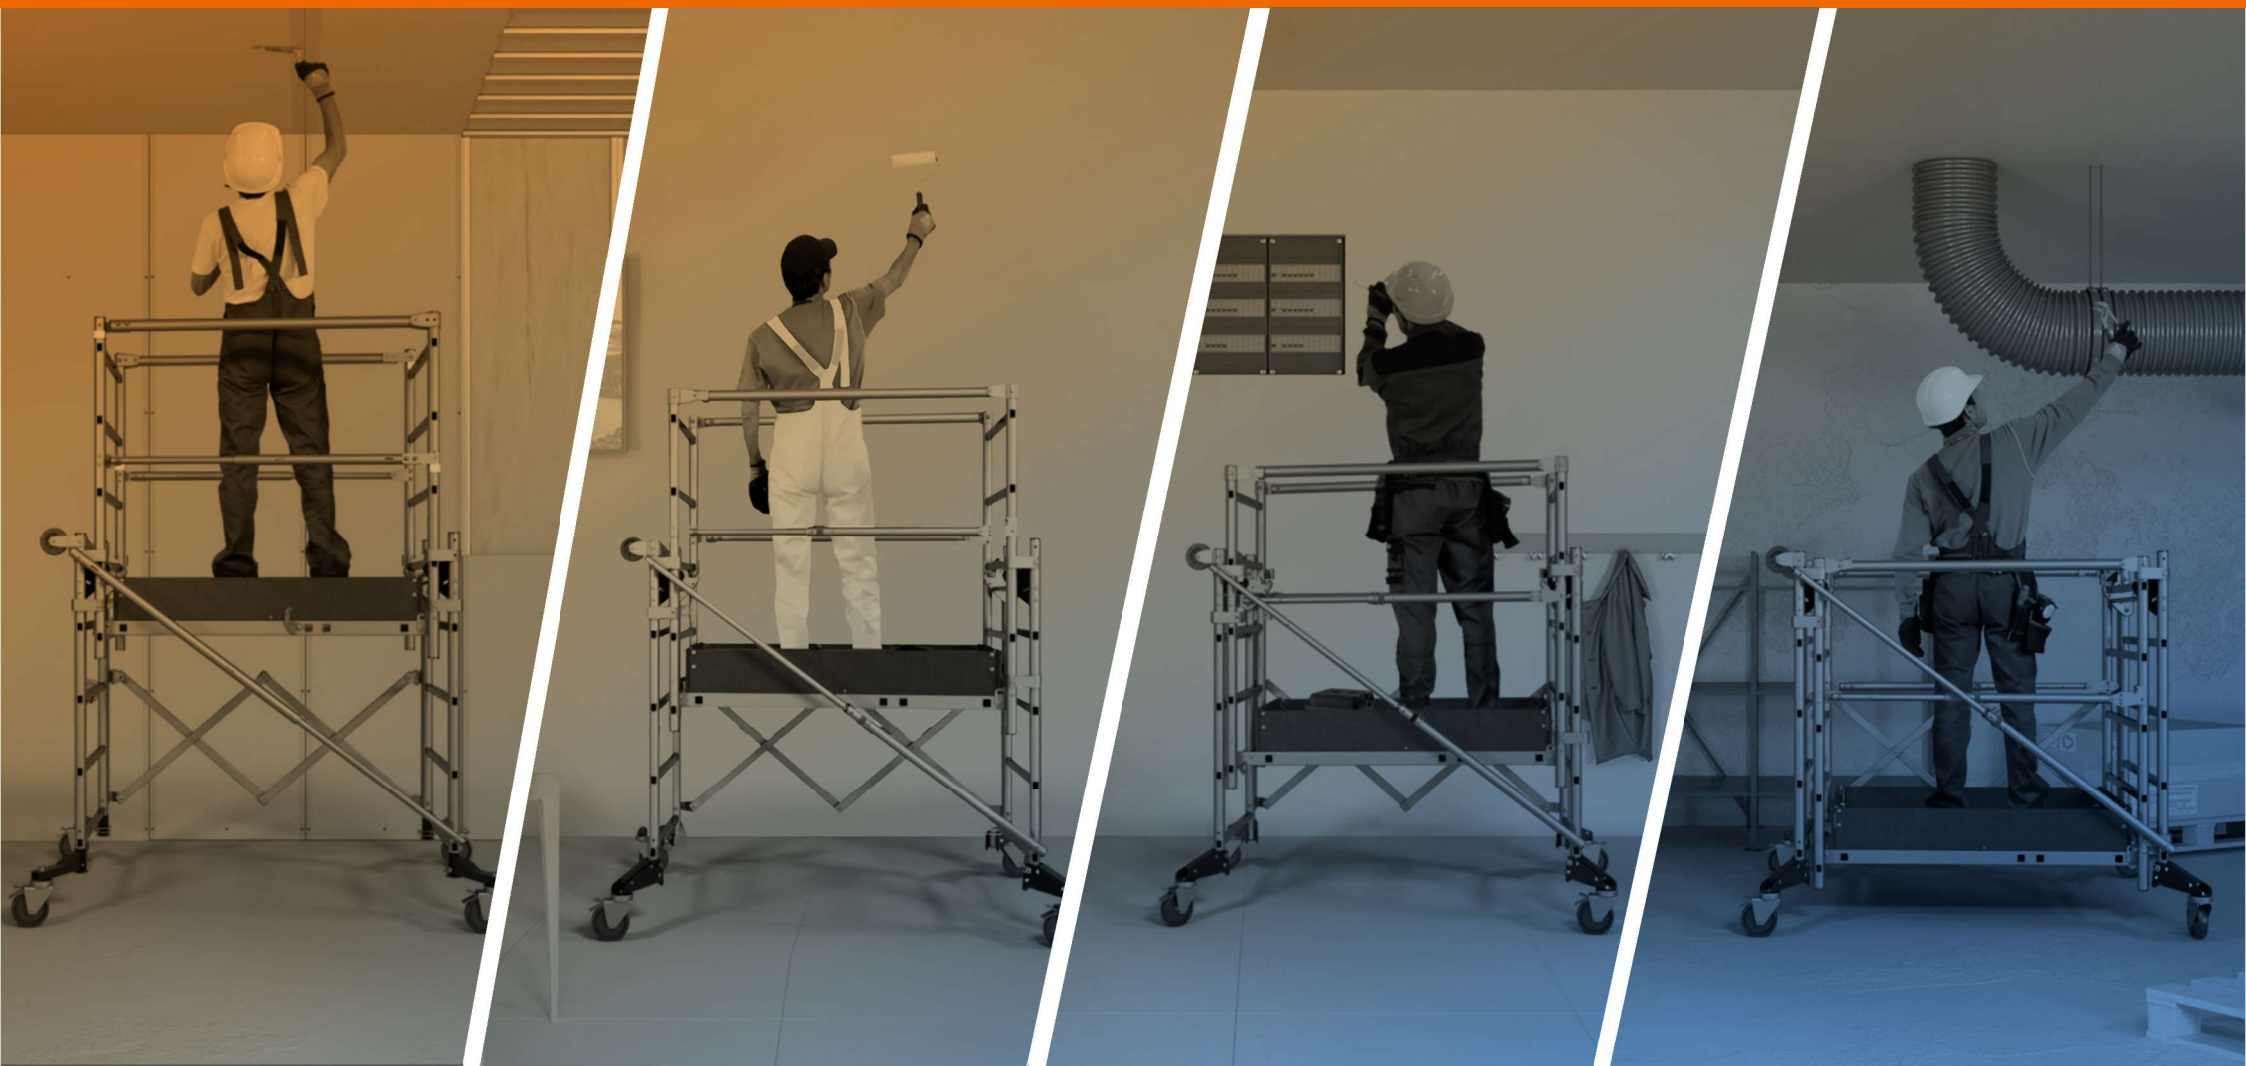

VEILIG AAN DE SLAG BINNEN 1 MINUUT

NANO'TOWER

**"LEKKER MAKKELIJK. GEEN
LOSSE ONDERDELEN. GEEN
GEREEDSCHAP NODIG."**

1 persoon
-
1 minuut

NANO'TOWER TELESCOPISCHE STEIGER

De Nano'Tower is een compacte telescopisch verstelbare steiger ideaal voor lichte inpandig onderhouds- en installatiewerkzaamheden. De steiger is binnen 1 minuut opgebouwd en na gebruik weer net zo snel in te vouwen en op te bergen in een kleine ruimte.

Kenmerken Nano'Tower

- De ruime werkvloer van 1,0x0,6m met een vaste leuning rondom, biedt maximaal stacomfort en optimale veiligheid bij het uitvoeren van de werkzaamheden.
- De verstelbare wielsteunen zorgen voor extra stabiliteit tijdens het werk. Wanneer een deel van de wielen is ingevouwen past de steiger ook weer makkelijk door een deuropening.
- Frame en platform vormen een geheel, waardoor er geen onderdelen kunnen kwijtraken.
- Door de 2 optionele transportwielen is de steiger makkelijk in een bestelbus te schuiven.

TECHNISCHE SPECIFICATIES

Bestelnummer	Stahoogte (m)	Werkhoogte (m)	Opbergmaat (m)	Gewicht (kg)
537787	0,25-1,0	2,25-3,0	1,4x1,2x0,65	37

Meer info : www.skyworks.nl/nanotower

Werkhoogtes verstelbaar van 2,25 tot 3m