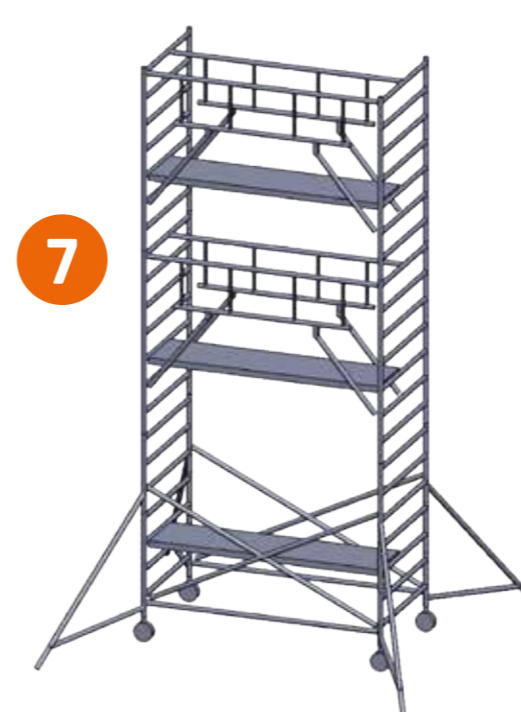

SKY-SECURE

Met de Sky-Secure rolsteiger werkt u onder alle omstandigheden veilig achter een leuning. Ook tijdens het opbouwen en afbreken. In plaats van de 4 losse schoren, die bij een traditionele rolsteiger worden gebruikt, hoeft u nu nog maar 1 leuningdeel te pakken. Deze plaatst u met één simpele handeling direct op de juiste plek. Hierdoor bouwt u uw rolsteiger niet alleen veiliger op, maar ook nog eens veel sneller.

7

8

**“ALTIJD VEILIG
ACHTER EEN LEUNING”**

SKY-SECURE BOUWMETHODE ONEVEN VLOERHOOGTE

**“NOG NOOIT ZO SNEL EEN
STEIGER OPGEBOUWD”**

VESTIGINGEN

Amsterdam
Arnhem
Drachten
Rotterdam
Utrecht
Zwolle
Hoofdkantoor