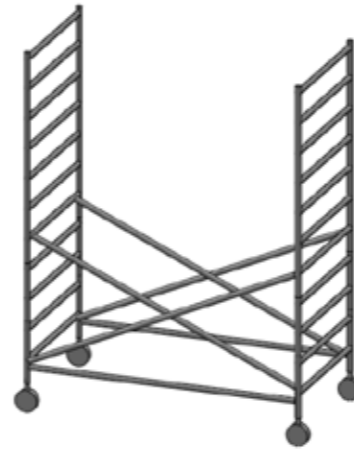

SKY-SECURE

Met de Sky-Secure rolsteiger werkt u onder alle omstandigheden veilig achter een leuning. Ook tijdens het opbouwen en afbreken. In plaats van de 4 losse schoren, die bij een traditionele rolsteiger worden gebruikt, hoeft u nu nog maar 1 leuningdeel te pakken. Deze plaatst u met één simpele handeling direct op de juiste plek. Hierdoor bouwt u uw rolsteiger niet alleen veiliger op, maar ook nog eens veel sneller.

Rolsteiger met trapopgang

SKY-SECURE BOUWMETHODE EVEN VLOERHOOGTE

1

2

3

4

5

6

7

8

**“ALTIJD VEILIG
ACHTER EEN LEUNING”**

SKY-SECURE BOUWMETHODE ONEVEN VLOERHOOGTE

**“NOG NOOIT ZO SNEL EEN
STEIGER OPGEBOUWD”**

VESTIGINGEN

Amsterdam
Arnhem
Drachten
Rotterdam
Utrecht
Zwolle
Hoofdkantoor