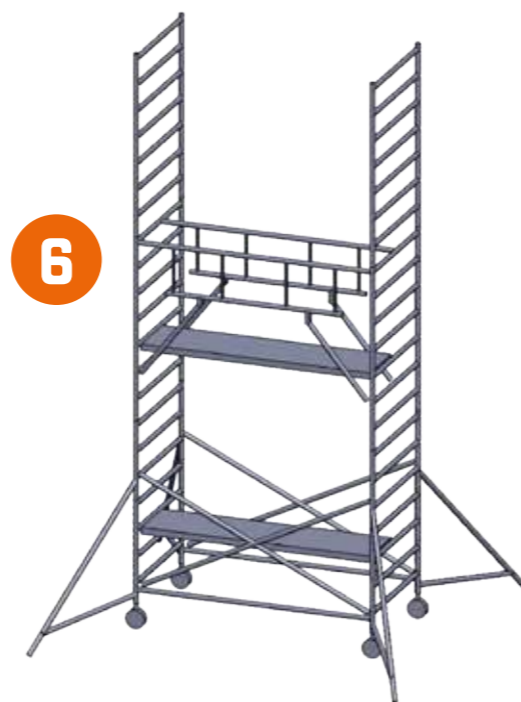

SKY-SECURE

Met de Sky-Secure rolsteiger werkt u onder alle omstandigheden veilig achter een leuning. Ook tijdens het opbouwen en afbreken. In plaats van de 4 losse schoren, die bij een traditionele rolsteiger worden gebruikt, hoeft u nu nog maar 1 leuningdeel te pakken. Deze plaatst u met één simpele handeling direct op de juiste plek. Hierdoor bouwt u uw rolsteiger niet alleen veiliger op, maar ook nog eens veel sneller.

SKY-LINE ROLSTEIGERS

De Sky-Line rolsteiger is de ideale steiger voor de professional die dagelijks op hoogte werkt en de hoogste eisen stelt aan veiligheid en gebruiksgemak. Met deze steiger kunt u letterlijk alle kanten op, zowel in de hoogte, als in de breedte en de lengte. Het modulaire systeem maakt het zeer eenvoudig om een rolsteiger om te bouwen tot een complete steigerconstructie. Met de juiste combinatie van onderdelen geeft het Sky-Line steigersysteem u een grote vrijheid bij het uitvoeren van uw werkzaamheden.

7

8

**“ALTIJD VEILIG
ACHTER EEN LEUNING”**

SKY-SECURE BOUWMETHODE ONEVEN VLOERHOOGTE

**“NOG NOOIT ZO SNEL EEN
STEIGER OPGEBOUWD”**

VESTIGINGEN

Amsterdam
Arnhem
Drachten
Rotterdam
Utrecht
Zwolle
Hoofdkantoor