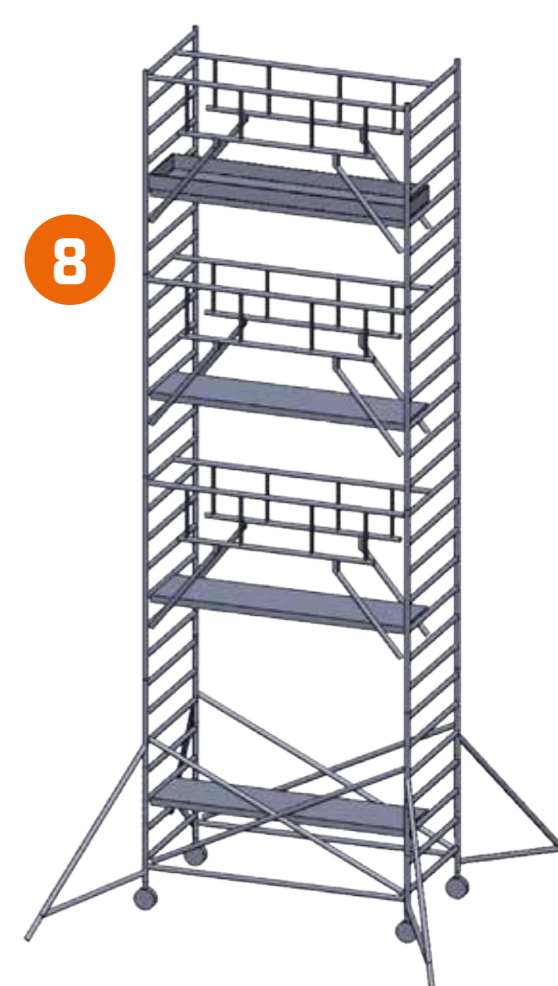

De Skyworks rolsteigers zijn leverbaar in een smalle en brede uitvoering. Bij de brede versie liggen er 2 platformen naast elkaar voor maximaal stacomfort en extra ruimte om materiaal en gereedschap neer te leggen. De smalle uitvoering is ideaal voor situaties waar er minder ruimte is om een steiger te plaatsen. De rolsteigers zijn vrijstaand en hebben een maximale werkhoogte van 10m buiten en 14m binnen. Afhankelijk van de productlijn kunnen de rolsteigers worden uitgebreid met diverse accessoires, zoals uitwijkconsoles, overkapping en loopvloeren.

SKY-SECURE

Met de Sky-Secure rolsteiger werkt u onder alle omstandigheden veilig achter een leuning. Ook tijdens het opbouwen en afbreken. In plaats van de 4 losse schoren, die bij een traditionele rolsteiger worden gebruikt, hoeft u nu nog maar 1 leuningdeel te pakken. Deze plaatst u met één simpele handeling direct op de juiste plek. Hierdoor bouwt u uw rolsteiger niet alleen veiliger op, maar ook nog eens veel sneller.

SKY-LINE ROLSTEIGERS

De Sky-Line rolsteiger is de ideale steiger voor de professional die dagelijks op hoogte werkt en de hoogste eisen stelt aan veiligheid en gebruiksgemak. Met deze steiger kunt u letterlijk alle kanten op, zowel in de hoogte, als in de breedte en de lengte. Het modulaire systeem maakt het zeer eenvoudig om een rolsteiger om te bouwen tot een complete steigerconstructie. Met de juiste combinatie van onderdelen geeft het Sky-Line steigersysteem u een grote vrijheid bij het uitvoeren van uw werkzaamheden.

7

8

**“ALTIJD VEILIG
ACHTER EEN LEUNING”**

SKY-SECURE BOUWMETHODE ONEVEN VLOERHOOGTE

**“NOG NOOIT ZO SNEL EEN
STEIGER OPGEBOUWD”**

VESTIGINGEN

Amsterdam
Arnhem
Drachten
Rotterdam
Utrecht
Zwolle
Hoofdkantoor