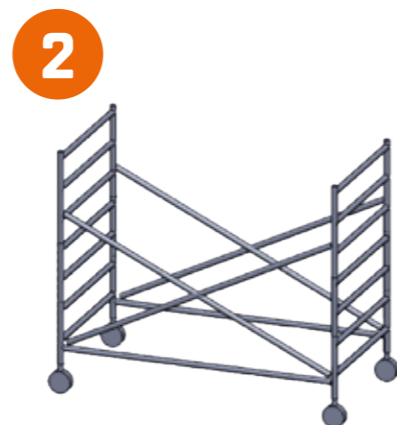

Rolsteiger met trapopgang

SKY-SECURE BOUWMETHODE EVEN VLOERHOOGTE

1

2

3

4

5

6

7

8

**“ALTIJD VEILIG
ACHTER EEN LEUNING”**

SKY-SECURE BOUWMETHODE ONEVEN VLOERHOOGTE

**“NOG NOOIT ZO SNEL EEN
STEIGER OPGEBOUWD”**

VESTIGINGEN

Amsterdam
Arnhem
Drachten
Rotterdam
Utrecht
Zwolle
Hoofdkantoor