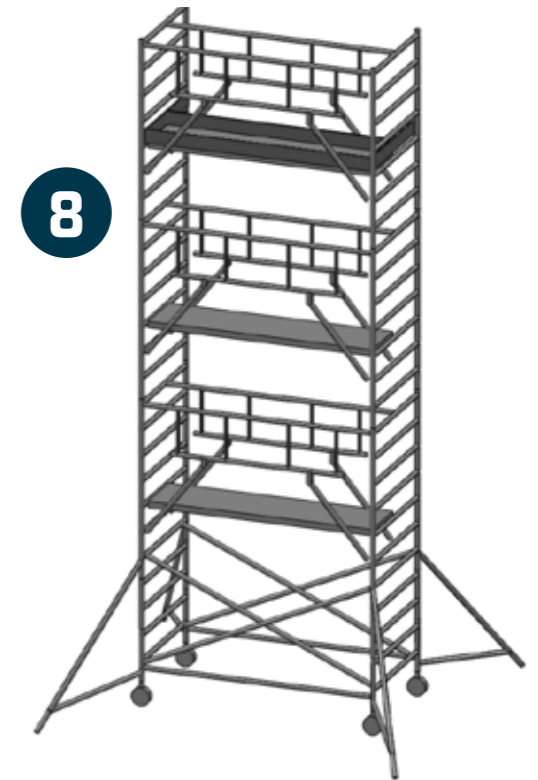

SKY-SECURE BOUWMETHODE EVEN VLOERHOOGTE

1

2

3

4

5

6

7

8

**“ALTIJD VEILIG
ACHTER EEN LEUNING”**