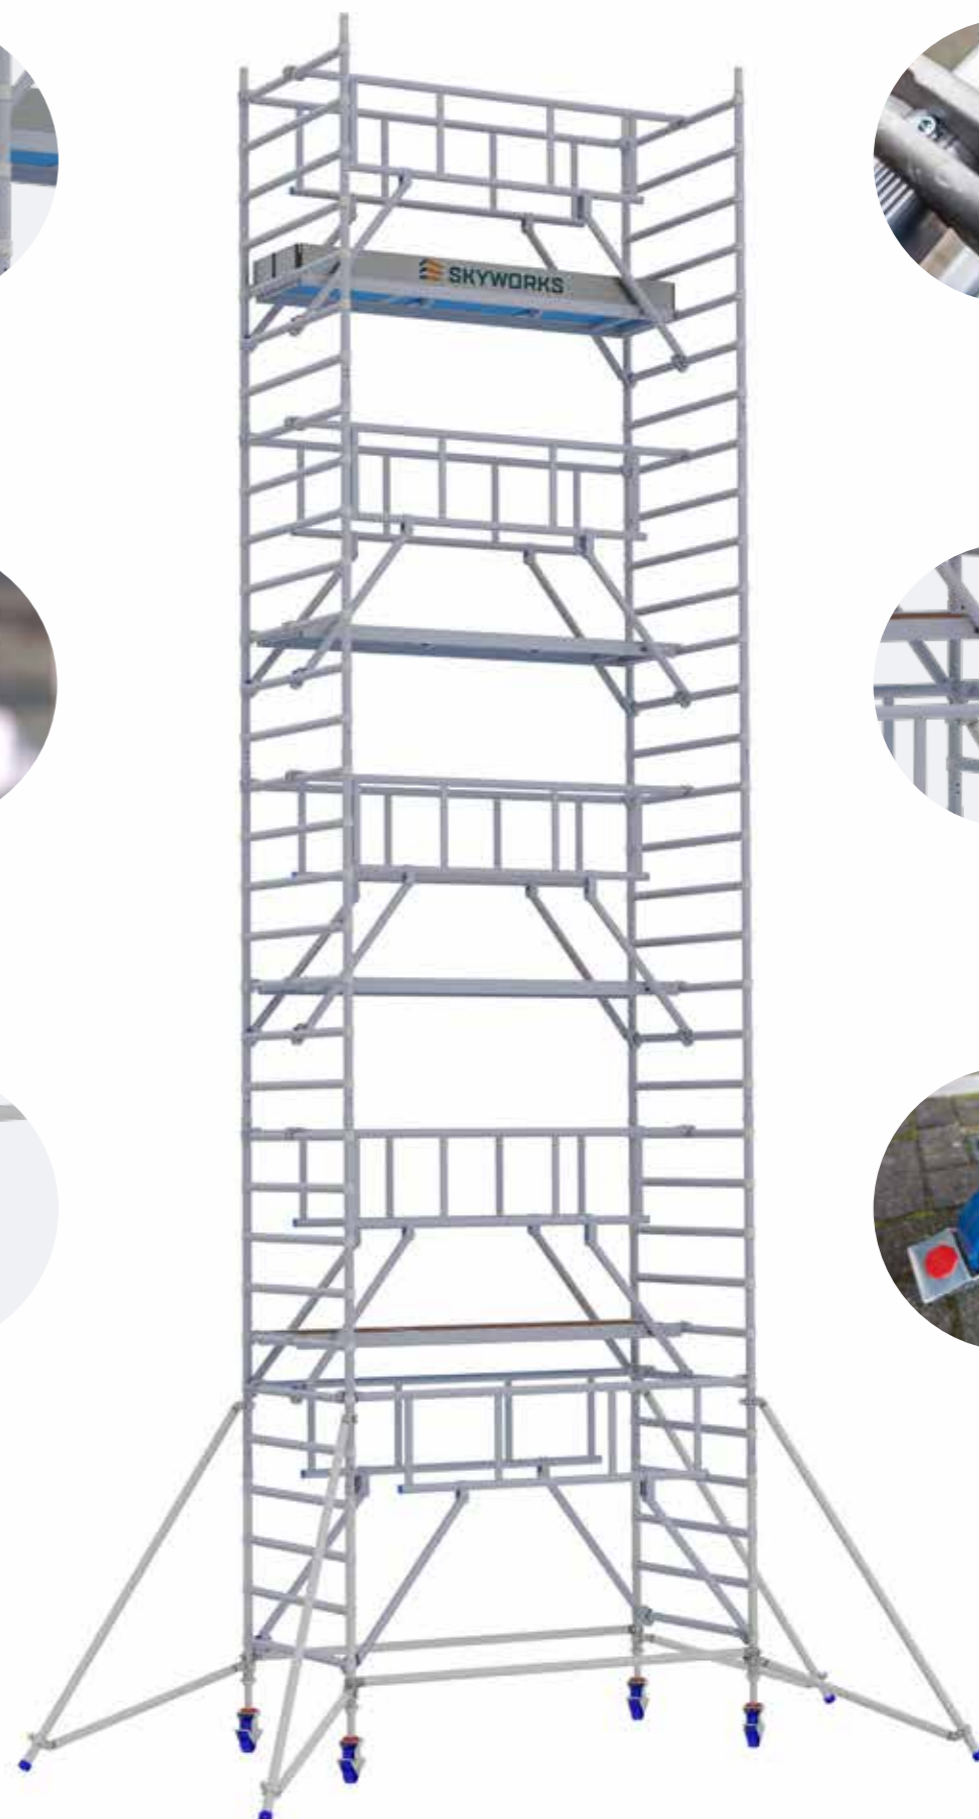

SKY-LINE ROLSTEIGERS

De Sky-Line rolsteiger is de ideale steiger voor de professional die dagelijks op hoogte werkt en de hoogste eisen stelt aan veiligheid en gebruiksgemak. Met deze steiger kunt u letterlijk alle kanten op, zowel in de hoogte, als in de breedte en de lengte. Het modulaire systeem maakt het zeer eenvoudig om een rolsteiger om te bouwen tot een complete steigerconstructie. Met de juiste combinatie van onderdelen geeft het Sky-Line steigersysteem u een grote vrijheid bij het uitvoeren van uw werkzaamheden.

TECHNISCHE SPECIFICATIES

Breedte: 135 breed / 75 smal

Platformlengte: 2,50m / 3,05m

Werkhoogte: Breed - buiten 10m / binnen 14m
Smal - buiten 8m / binnen 10m

Belasting: 350kg per platform / 1.050kg per steiger

Uitbreiding: Uitwijkconsole, overkapping, trappentoren, doorloopframe, loopvloeren

SKY-LINE SECURE ALUMINIUM ROLSTEIGER 135

Werkhoogte in m		4	5	6	7	8	9	10	11	12	13	14	
Stahoogte in m		2,2	3,2	4,2	5,2	6,2	7,2	8,2	9,2*	10,2*	11,2*	12,2*	
Omschrijving	250	305											
Sky-Line Opbouwframe 135-7	1310070	1310070	2	4	4	6	6	8	8	10	10	12	12
Sky-Line Opbouwframe 135-4	1310040	1310040	2		2		2		2		2		2
Sky-Line Wielstaander + wiel 200 mm	130100	130100	4	4	4	4	4	4	4	4	4	4	4
Sky-Line Platform met luik	130250	130305	1	2	2	3	3	4	4	5	5	6	6
Sky-Secure leuning	130085	130086	2	2	4	4	6	6	8	8	10	10	12
Sky-Line Diagonaalschoor	130116	130116	4	4	4	4	4	4	4	4	4	4	4
Sky-Line Horizontaal schoor	130106	130106	2	2	2	2	2	2	2	2	2	2	2
Sky-Line Stabilisator Secure	1301400	1301400		4	4	4	4	4	4	4	4	4	4
Sky-Line Kantplankset 75-scharnierend	136253	136306	1	1	1	1	1	1	1	1	1	1	1
Bestelnummer lengte 250			1123021	1123031	1123041	1123051	1123061	1123071	1123081	1123091	1123101	1123111	1123121
Bestelnummer lengte 305			1133021	1133031	1133041	1133051	1133061	1133071	1133081	1133091	1133101	1133111	1133121